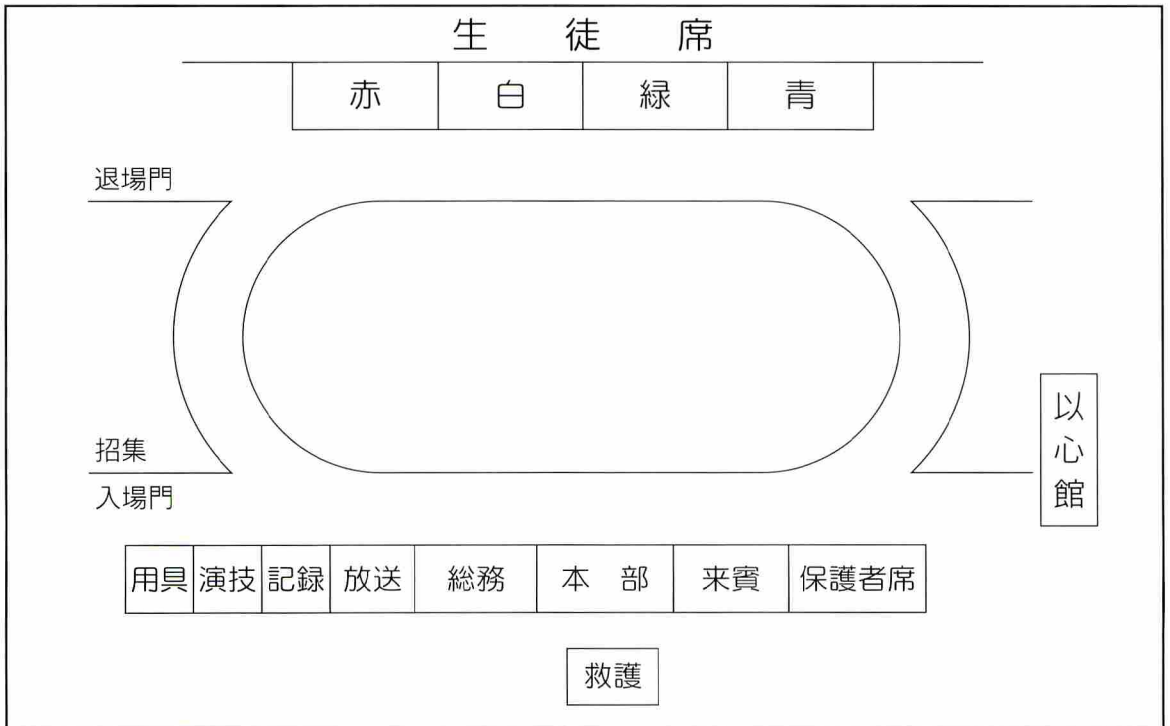

ご 案 内

保護者各位

福岡市立福岡西陵高等学校

校長 米丸 政文

第35回体育祭を下記のとおり挙行いたします。今年度は、33・34・35期生が4ブロックに分かれ演技を披露致します。

若さあふれる演技をご参観下さいますようにご案内申し上げます。

※車でのお越しはご遠慮下さい。

★ 会 場 案 内 図 ★

	赤	青	白	緑
3年生	5組・8組	1組・6組	2組・3組	4組・7組
2年生	1組・2組	5組・8組	6組・7組	3組・4組
1年生	6組・7組	1組・8組	2組・5組	3組・4組